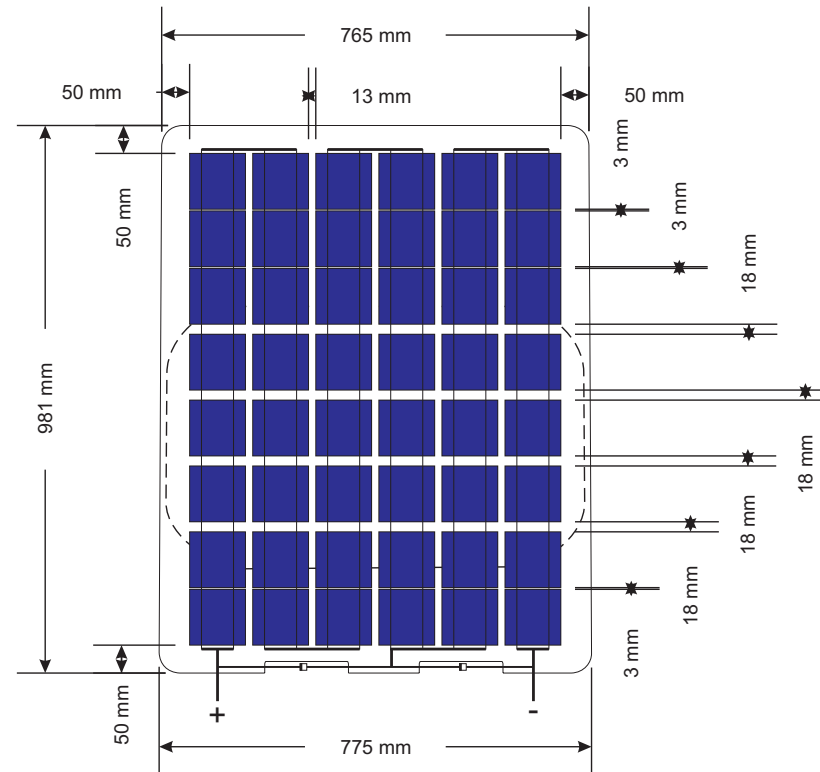

Legende

Zelle:  
Sunwayas mono schwarz  
100 x 100 mm

Vorne

48 Zellen  
24 Volt  
ca. 75 Watt

BV

Velomobil

Titel

Entwurf CC1

Zeichn. Nr.

Auftr. Nr.

Datum

02.02.2010

Maßstab 1:10 bei DIN A3 Ausdruck

Freigabe durch

Position

Name

Legende

Zelle:  
Sunwayas mono schwarz  
100 x 100 mm

48 Zellen  
24 Volt  
ca. 75 Watt

BV

Velomobil

Titel

Entwurf CC2

Zeichn. Nr.