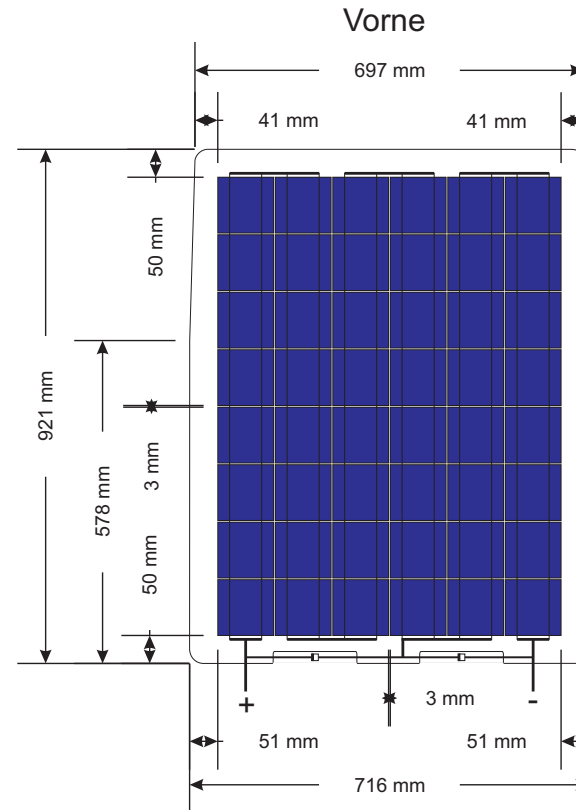

Legende

Zelle:  
Sunwayas mono schwarz  
100 x 100 mm

Vorne

48 Zellen  
24 Volt  
ca. 75 Watt

BV

Velomobil

Titel

Entwurf CC1

Auftr. Nr.

Position

Datum

02.02.2010

Name

A. Spiess

Maßstab 1:10 bei DIN A3 Ausdruck

**SUNOVATION** 

Legende

Zelle:  
Sunwayas mono schwarz  
100 x 100 mm

48 Zellen  
24 Volt  
ca. 75 Watt

BV

Velomobil

Titel

Entwurf CC2

Zeichn. Nr.