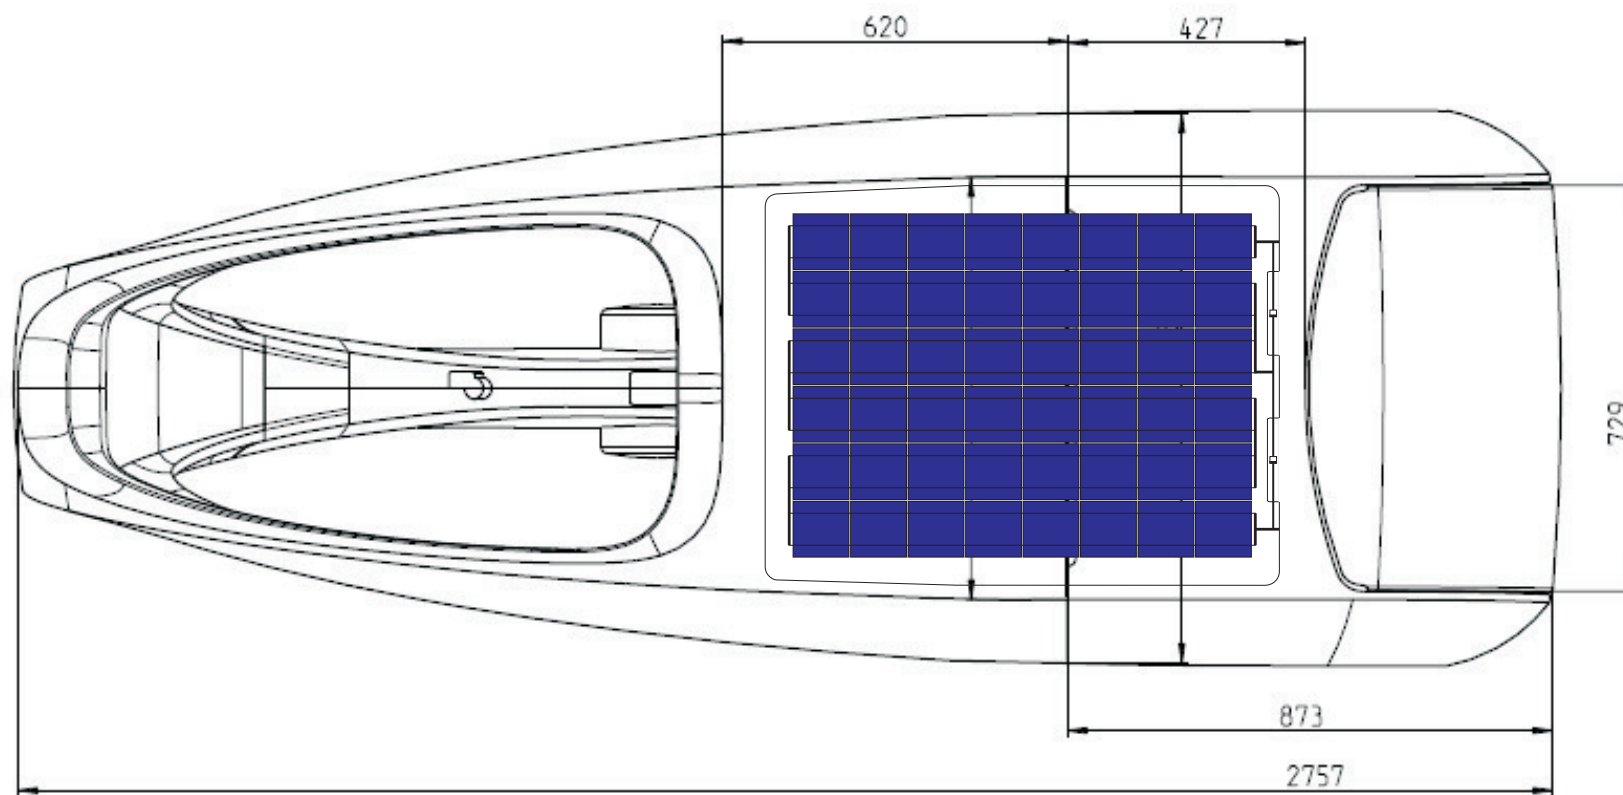

BV

Velomobil

Titel

Entwurf CC2

Zeichn. Nr.

Freigabe durch

Auftr. Nr.

Position

Datum

02.02.2010

Name

A. Spiess

Maßstab 1:10 bei DIN A3 Ausdruck

SUNOVATION